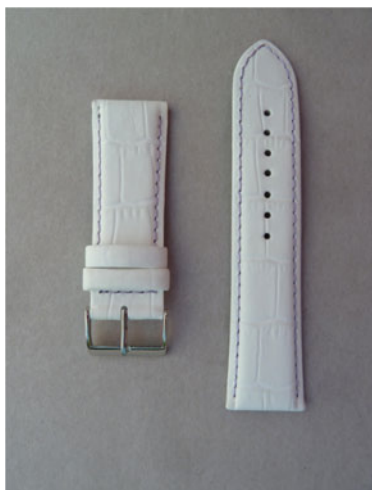

***RQ612X-RH723AX9**
Šířka u pouzdra v cm 18
Délka v cm 19
Dop. MC vč. DPH v Kč 230,-

***RQ624X-RP697AX**
Šířka u pouzdra v cm 18
Délka v cm 18,8
Dop. MC vč. DPH v Kč 220,-

***RN509X-RRS38RX9**
Šířka u pouzdra v cm 19
Délka v cm 19,8
Dop. MC vč. DPH v Kč 340,-

Řemínky – kůže – barva bílá

***RN521X-RYR82AX9**
Šířka u pouzdra v cm 20
Délka v cm 20,2
Dop. MC vč. DPH v Kč 240,-

***RH589X-RG282HX9**
Šířka u pouzdra v cm 22
Délka v cm 18,8
Dop. MC vč. DPH v Kč 270,-

***RP759X-RM326BX9**
Šířka u pouzdra v cm 22
Délka v cm 18,5
Dop. MC vč. DPH v Kč 330,-

***RP760X-RM327BX9**
Šířka u pouzdra v cm 22
Délka v cm 18,5
Dop. MC vč. DPH v Kč 330,-

***RQ634X-RG290HX9**
Šířka u pouzdra v cm 24
Délka v cm 19
Dop. MC vč. DPH v Kč 330,-